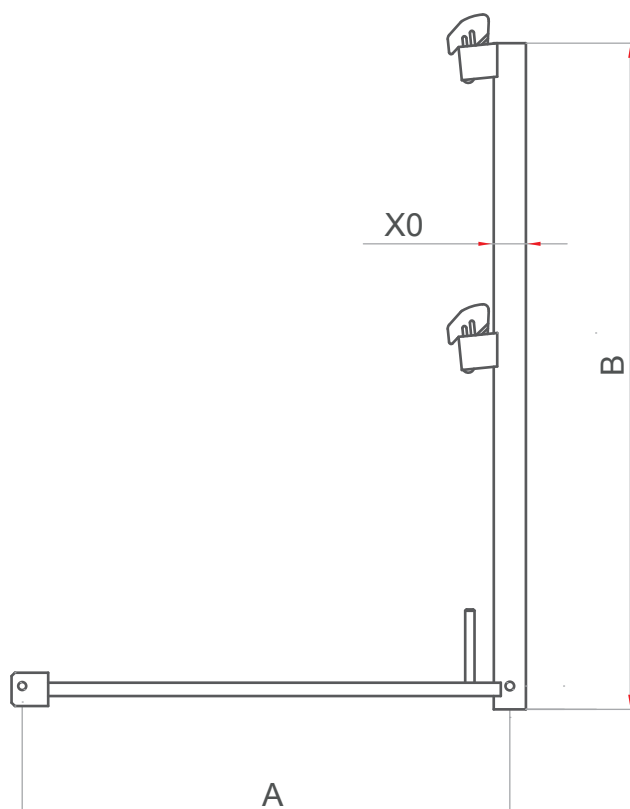

L-Rahmen 1.0 für Konsole 0.73

Technische Tabelle

A	732	B	1000	X0	Ø48,3x2,3
Gewicht: 6 kg					