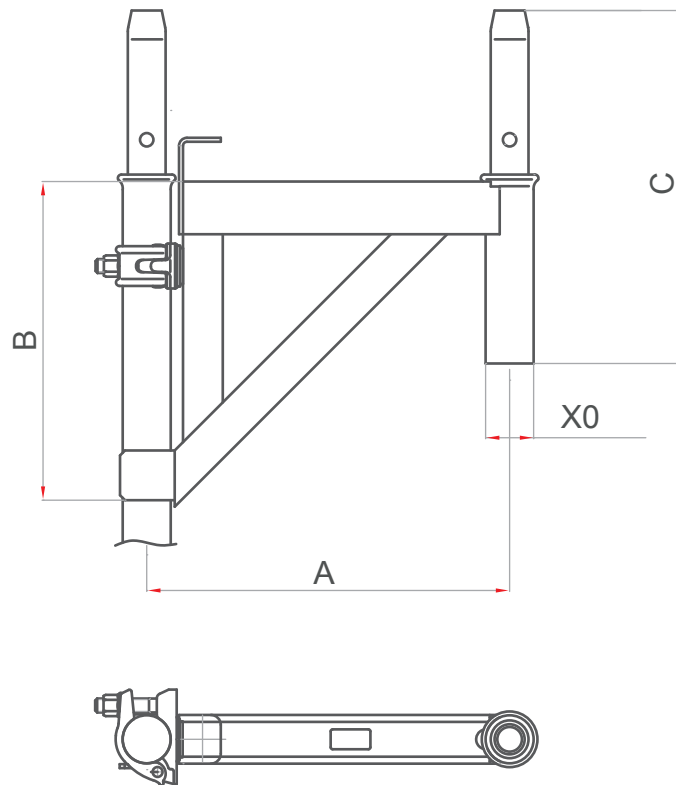

## Außenkonsole 0.36

### Technische Tabelle

<b>A</b>	365	<b>B</b>	~320	<b>C</b>	355
<b>X0</b>	Ø48,3x2,7				
<b>Gewicht: 5,5 kg</b>					