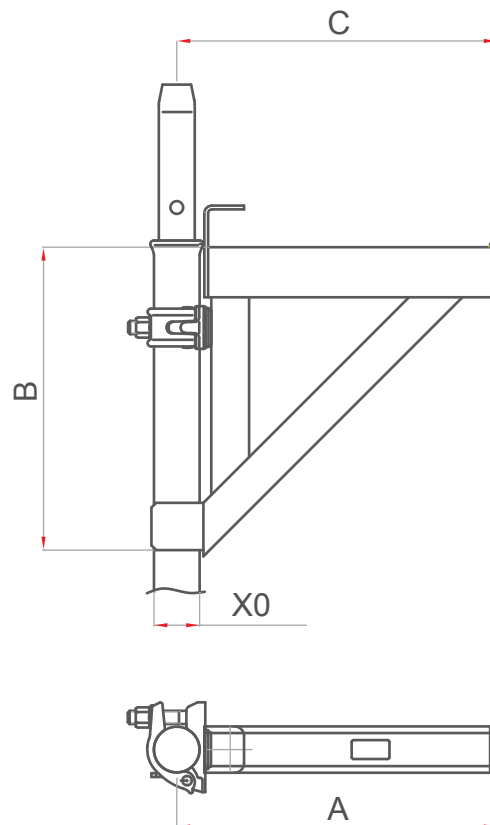

## Innenkonsole 0.36

### Technische Tabelle

<b>A</b>	-340	<b>B</b>	-320	<b>C</b>	-340
<b>X0</b>	Ø48,3x2,7				
<b>Gewicht: 5,3 kg</b>					