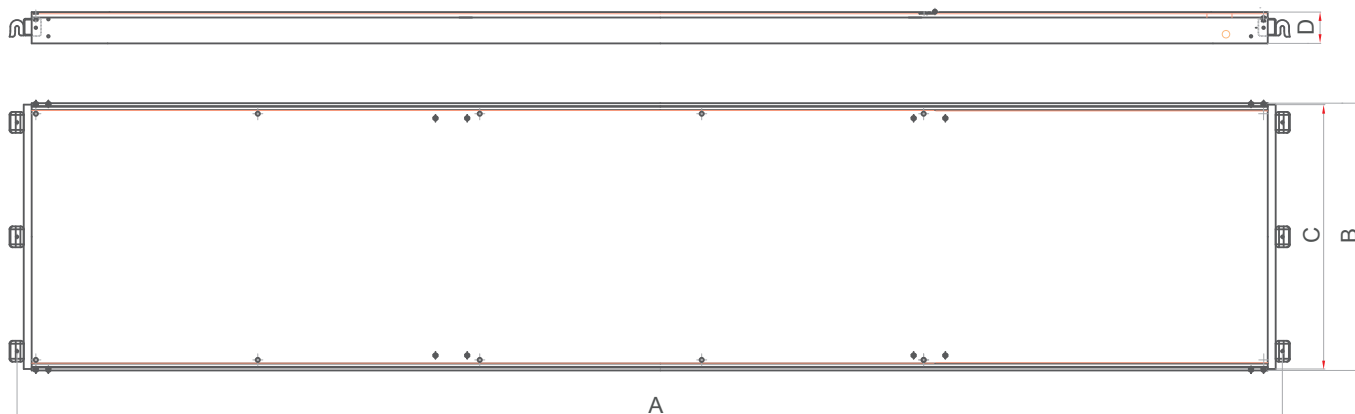

Alustahl-Laufsteg

Technische Tabelle

A	2951	B	633
C	586	D	75
Gewicht: 30.8 kg			