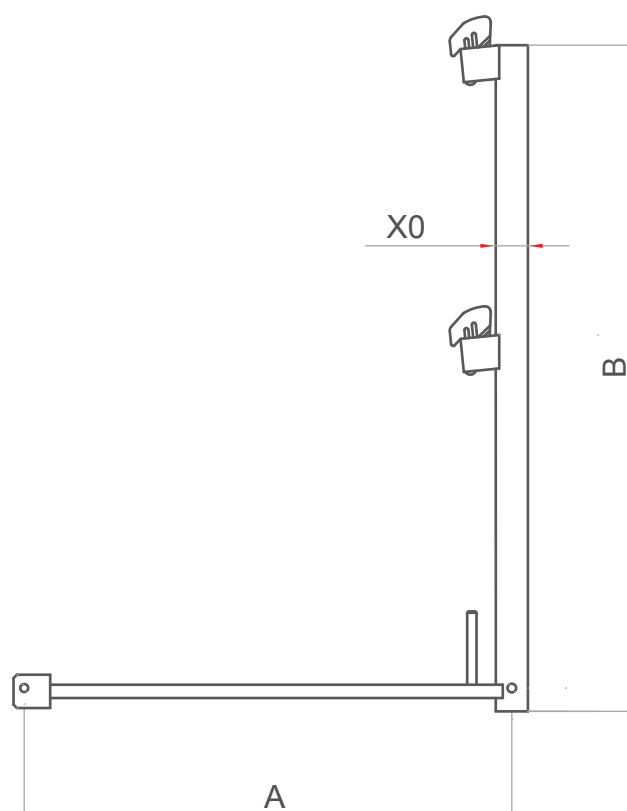

L 1.0 Frame of 0.73 console

Technical table

A	732	B	1000	X0	Ø48,3x2,3
Weight: 6 kg					