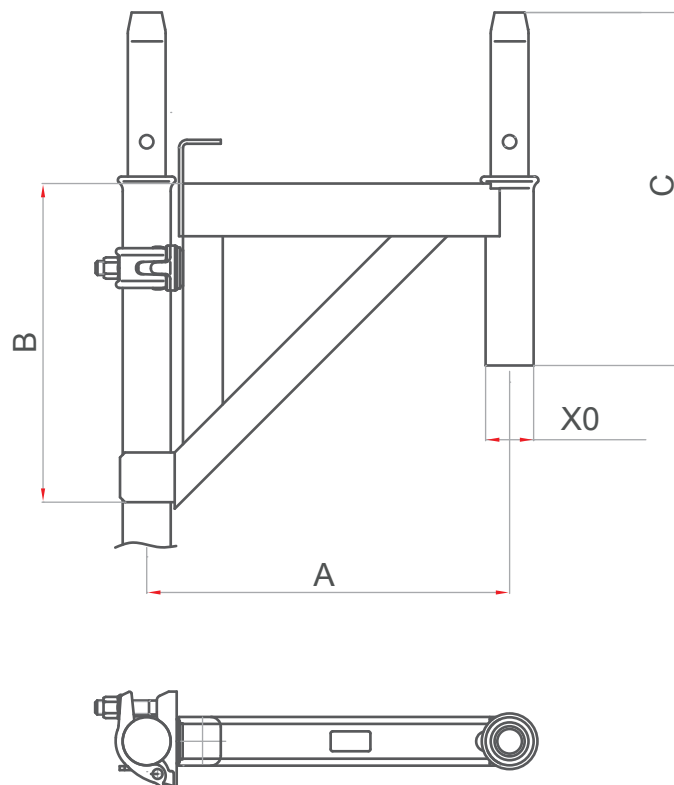

0.36 External console

Technical table

A	365	B	~320	C	355
X0	Ø48,3x2,7				
Weight: 5,5 kg					