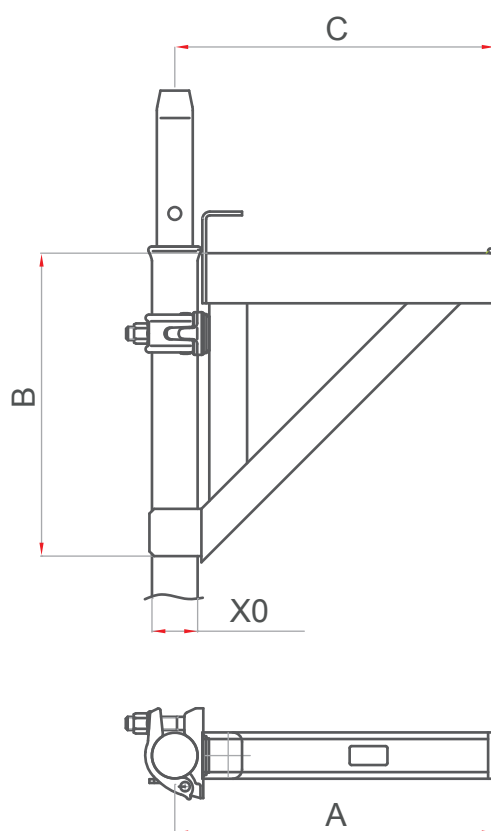

0.36 Internal console

Technical table

A	~340	B	~320	C	~340
X0	Ø48,3x2,7				
Weight: 5,3 kg					