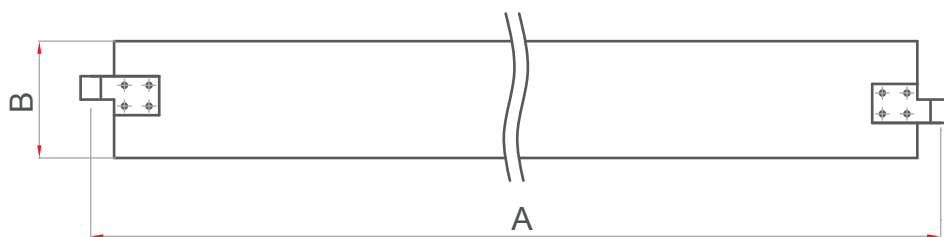

Toeboard

Technical table

Symbol	A	B	Weight:
BR 0.73	730	150	1,7 kg
BR 2.07	2070	150	5,5 kg
BR 2.57	2570	150	6,5 kg
BR 3.07	3070	150	7,5 kg