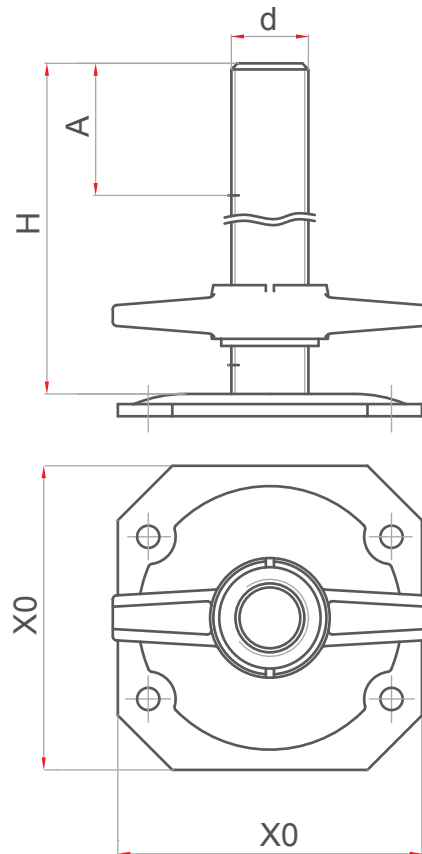

Adjustable base plate

Technical table

H	A	d	X0	Weight:
400	150			3 kg
600	150	Rd38x8,1	150	4,2 kg
800	200			5,2 kg