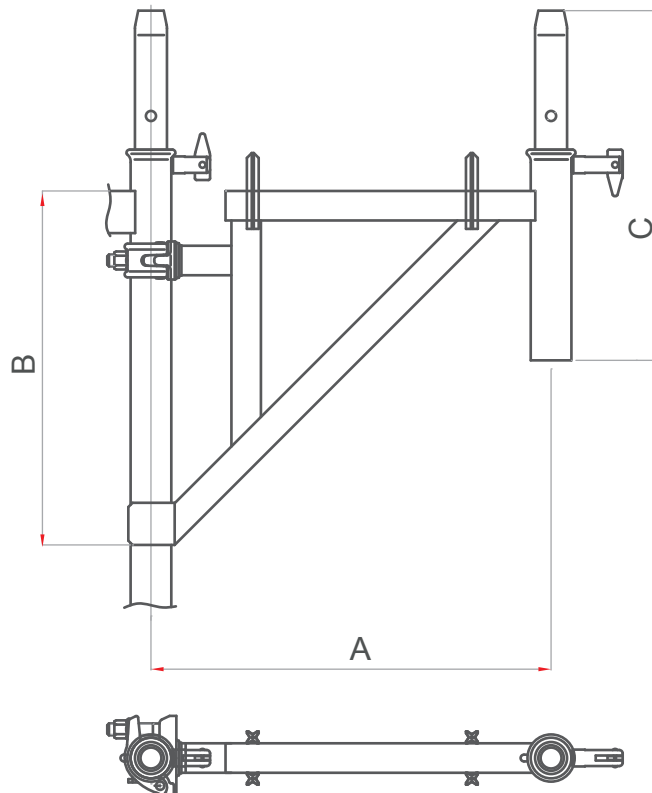

## Außenkonsole 0.32

### Technische Tabelle

<b>A</b>	475	<b>B</b>	~420	<b>C</b>	415
<b>Gewicht: 5,8 kg</b>					