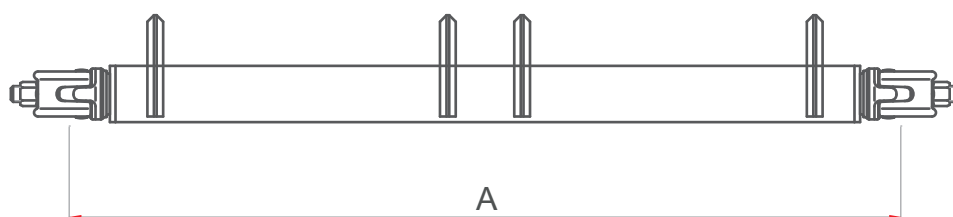

## Traverse

### Technische Tabelle

A	739	X0	35
Gewicht: 3,8 kg			