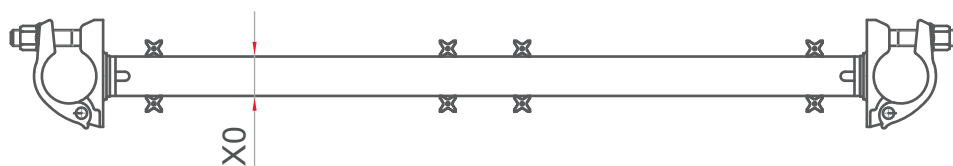

## Traverse

### Technische Tabelle

A	739	X0	35
Gewicht: 3,8 kg			