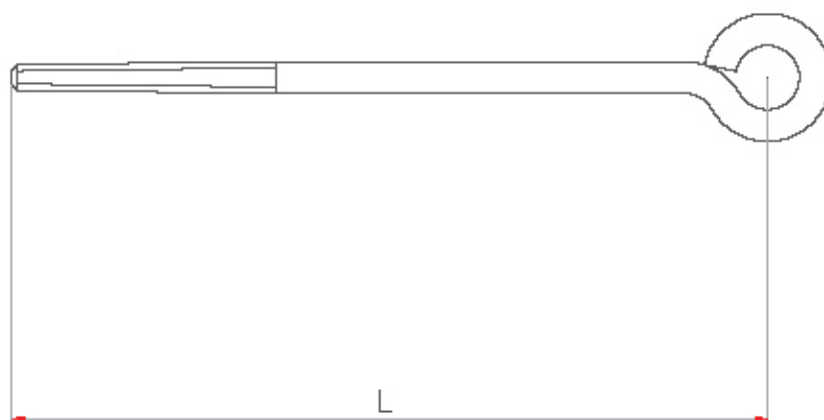

Montageschraube

Technische Tabelle

symbol	L
SM 012	120
SM 023	230
SM 026	280
SM 030	300