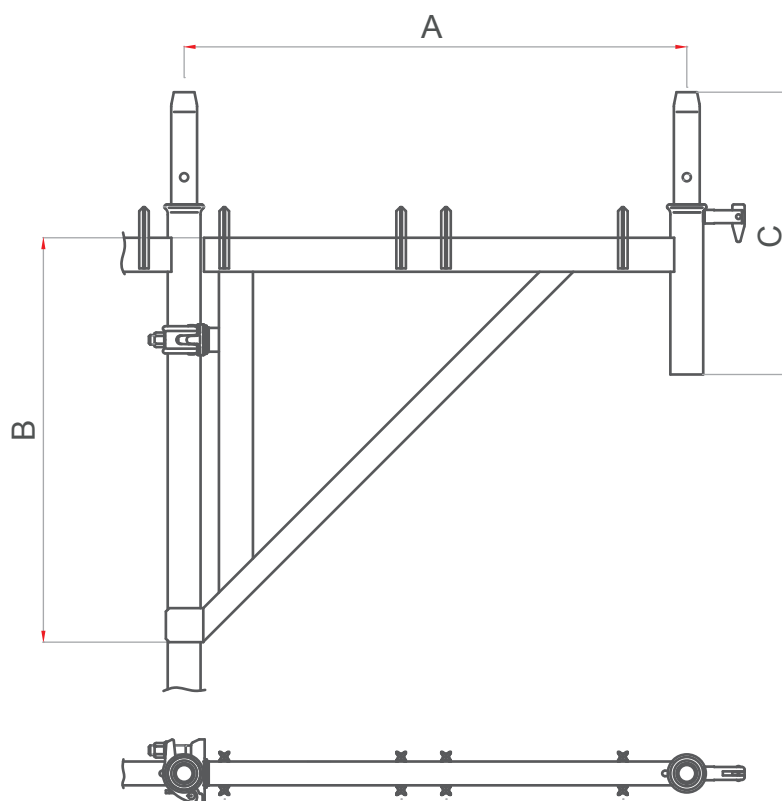

Innenkonsole 0.64

Technische Tabelle

| | | | | | |
|-------------------------|-----|----------|------|----------|-----|
| A | 739 | B | ~595 | C | 415 |
| Gewicht: 10,2 kg | | | | | |