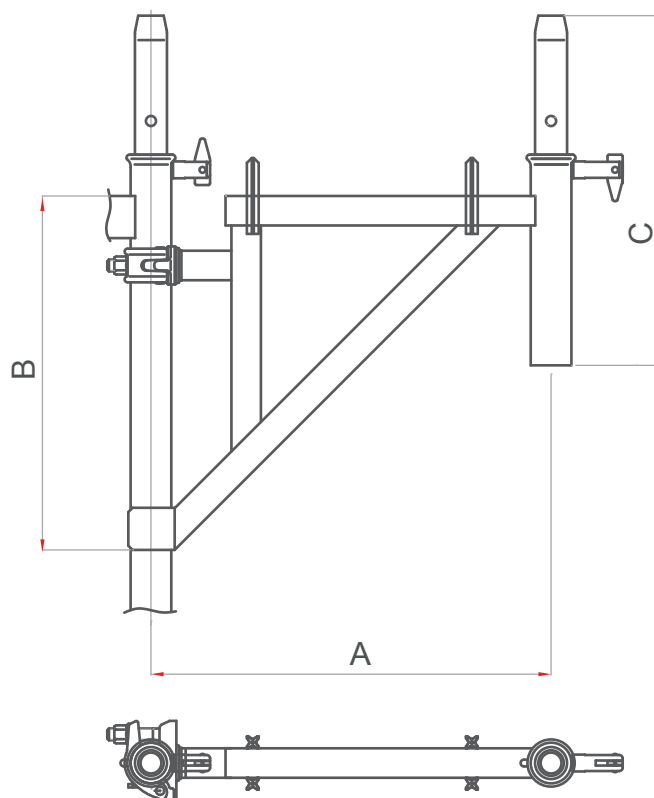

0.32 External console

Technical table

A	475	B	~420	C	415
Weight: 5,8 kg					