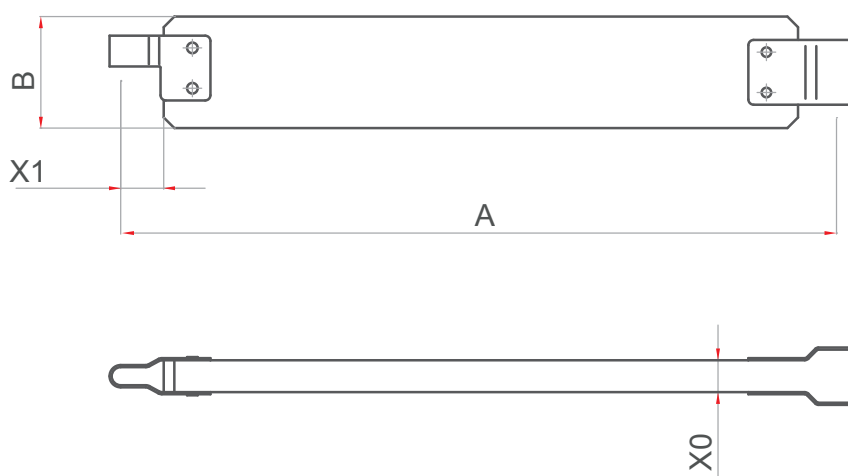

End toeboard

Technical table

A	674	B	105
X0	30	X1	41
Weight: 1,5 kg			