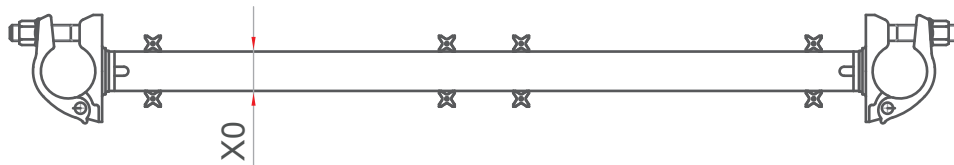

Crossbeam

Technical table

| | | | |
|----------------|-----|----|----|
| A | 739 | X0 | 35 |
| Weight: 3,8 kg | | | |