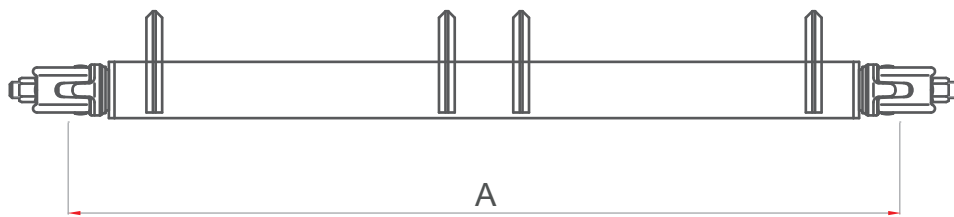

Crossbeam

Technical table

| | | | |
|----------------|-----|----|----|
| A | 739 | X0 | 35 |
| Weight: 3,8 kg | | | |