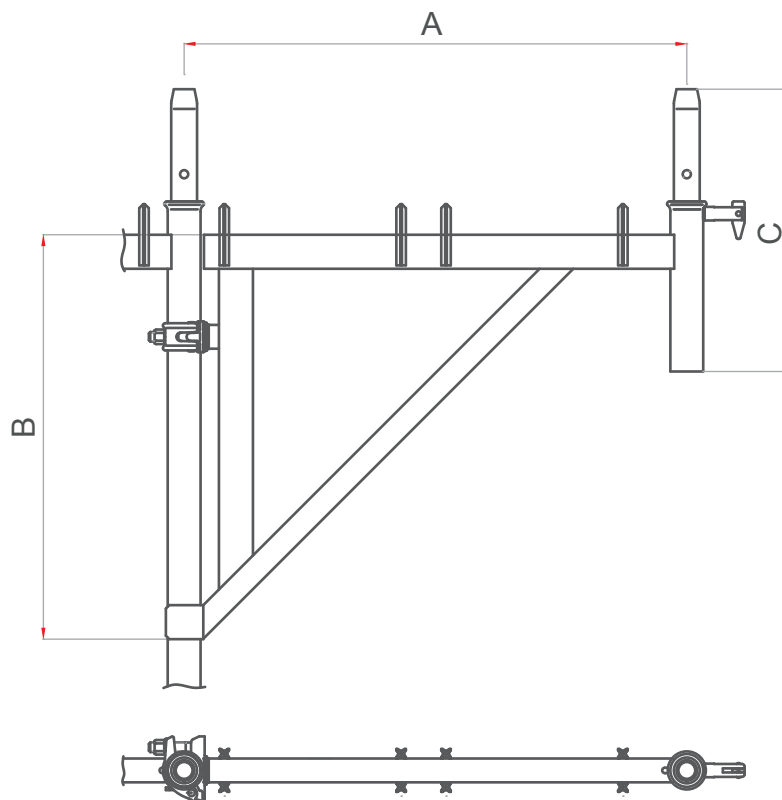

## 0.64 Internal console

### Technical table

<b>A</b>	739	<b>B</b>	~595	<b>C</b>	415
<b>Weight: 10,2 kg</b>					