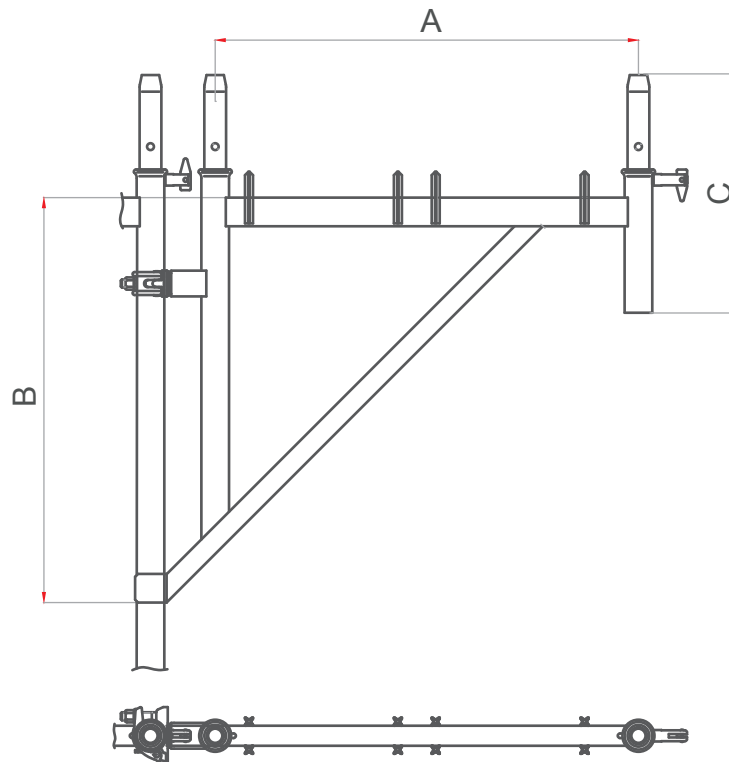

0.74 External console

Technical table

A	739	B	~707	C	415
Weight: 10,5 kg					